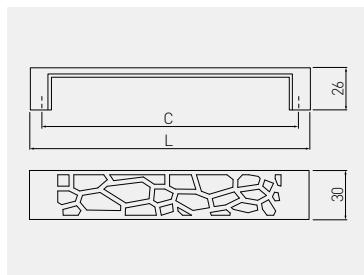

Uchwyt VERA\*  
Handle VERA\*  
Ручка VERA\*

|  C<br>mm |  L<br>mm |  |  |
|-------------------------------------------------------------------------------------------|-------------------------------------------------------------------------------------------|-----------------------------------------------------------------------------------|-----------------------------------------------------------------------------------|
|                                                                                           |                                                                                           | chrom<br>chrome<br>хром                                                           | kadm<br>cadmium<br>кадмий                                                         |
| 160                                                                                       | 174                                                                                       | UZ-VER160-01                                                                      | UZ-VER160-08                                                                      |
| ZnAl                                                                                      |                                                                                           |                                                                                   |                                                                                   |