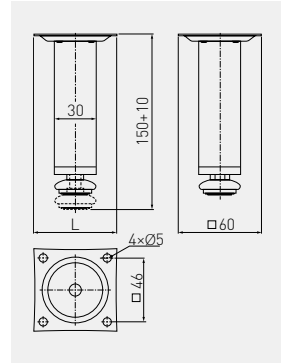

Nóżka BD-150 z regulacją  
Adjustable leg BD-150  
Ножка BD-150 с регулировкой

NM-BD-150-01	150 + 10	chrom / chrome / хром	stal / steel / сталь
NM-BD-150-02		satyna / satin / сатин	