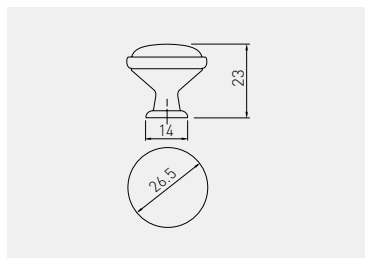

Gatka J4  
Knob J4  
Ручка J4

motyw pattern рисунок	antyczny miedz antique brass античная латунь	antyczne srebro antique silver старинное серебро	
autumn rose	GP-0728-J4-B	-	ZnAl, porcelana ZnAl, porcelain ZnAl, фарфор
spring flower	GP-0728-J4-R	-	
blue rose	GP-0728-J4-A-04	GP-0728-J4-A-07	
orient gold	GP-0728-J4-C-04	-	