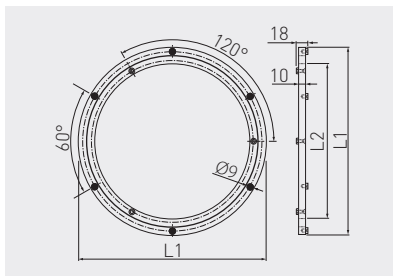

Obrotnica okrągła
Round swivel bracket
Круглый поворотный кронштейн

		 L1 mm	 L2 mm	 kg		
	OM-OBO300-05	300	248	60	aluminium aluminium алюминий	aluminium aluminium алюминий
	OM-OBO350-05	350	298	80		
	OM-OBO400-05	400	338	100		

Obrotnica kwadratowa
Square swivel bracket
Поворотный кронштейн, квадратный

		 kg		
	OM-OBK150-20	50	czarny black чёрный	stal steel сталь
	OM-OBK175-20	100		