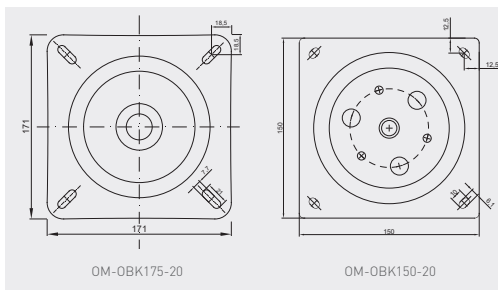

Obrotnica okrągła
Round swivel bracket
Круглый поворотный кронштейн

		 L1 mm	 L2 mm	 kg		
	OM-OBO300-05	300	248	60	aluminium aluminium алюминий	aluminium aluminium алюминий
	OM-OBO350-05	350	298	80		
	OM-OBO400-05	400	338	100		

Obrotnica kwadratowa
Square swivel bracket
Поворотный кронштейн, квадратный

		 kg		
	OM-OBK150-20	50	czarny black чёрный	stal steel сталь
	OM-OBK175-20	100		