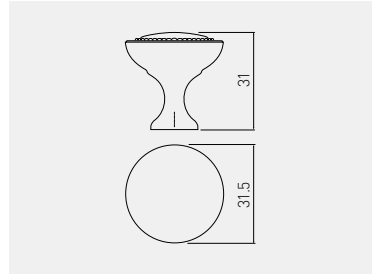

Gatka IMPERIA
Knob IMPERIA
Ручка IMPERIA

	satyna satin сатин	tytan szczotkowany brushed titanium шлифованный титан	czarny mat black matt чёрный матовый	
gatka knob ручка	GA-IMPER-1-02B	GA-IMPER-1-11	GA-IMPER-1-20M	aluminium aluminium алюминий