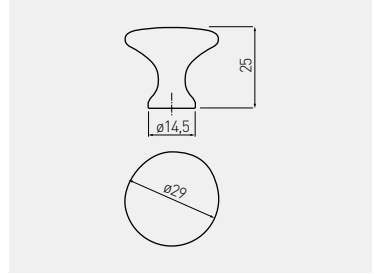

Gatka UDINE
Knob UDINE
Ручка UDINE

	chrom chrome хром	satyna satin сатин	aluminium aluminium алюминий	stal szcztokowana brushed steel шлифованная сталь	ZnAl
gatka knob ручка	GZ-UDINE-1-01	GZ-UDINE-1-02	GZ-UDINE-1-05	GZ-UDINE-1-06	

	biały mat white matt белый матовый	czarny mat black matt чёрный матовый	czarny chrom black chrome чёрный хром	ZnAl
gatka knob ручка	GZ-UDINE-1-10M	GZ-UDINE-1-20M	GZ-UDINE-1-12	