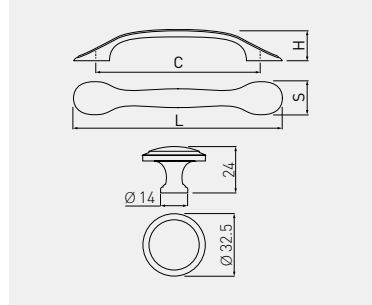

Uchwyt PALERMO
Handle PALERMO
Ручка PALERMO

| C mm | L mm | H mm | S mm |  |  |
|------------------------|---------|---------|---------|---|---|
| | | | | antyczne srebro antique silver античное серебро | ZnAl |
| 96 | 127 | 22.5 | 23 | UZ-PALER-96-07 | |
| 128 | 159 | 23 | 25 | UZ-PALER-128-07 | |
| gatka knob ручка | - | - | - | GZ-PALER-1-07 | |