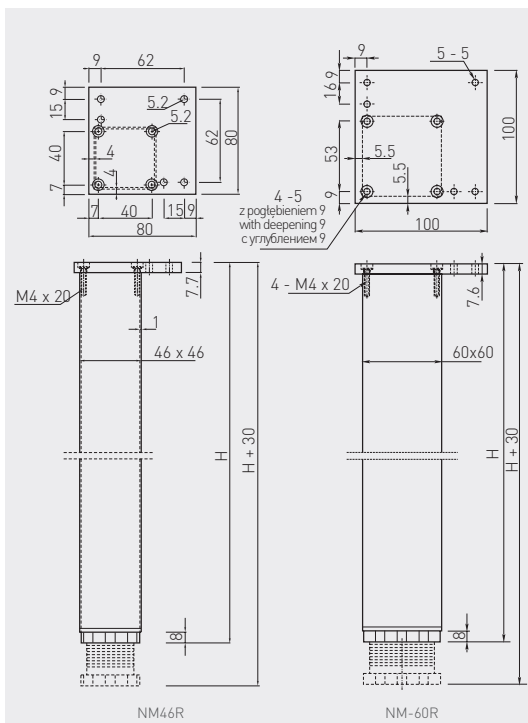

Noga kwadratowa z regulacją
 Square furniture leg
 Мебельная опора с регулировкой

	 H mm		
NM-46R710-05	710 + 30	aluminium / aluminium / алюминий	aluminium aluminium алюминий
NM-46R820-05	820 + 30		
NM-60R710-05	710 + 30		
NM-60R820-05	820 + 30		
NM-60R710-06*	710 + 30	stal szczotkowana / brushed steel / шлифованная сталь	
NM-60R710-20*		czarny / black / чёрный	
NM-60R1100-05*	1100 + 30	aluminium / aluminium / алюминий	
NM-60R1100-06*		stal szczotkowana / brushed steel / шлифованная сталь	
NM-60R1100-20*		czarny / black / чёрный	

* Dostępna na zamówienie / Available only for individual order / Доступен под заказ

* Na indywidualne zamówienie dostępna w wysokości 1100 mm / For special orders 1100 mm height also available
 Под заказ доступна также с высотой 1100 мм