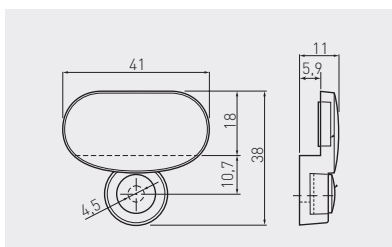

Mocowanie J60  
Fixture J60  
Крепление J60

		
MC-J60A27-01	chrom / chrome / хром	ZnAl
MC-J60A27-06	stal szcztokowana / brushed steel / шлифованная сталь	

Mocowanie J62  
Fixture J62  
Крепление J62

		
MC-J62-06	stal szcztokowana / brushed steel / шлифованная сталь	ZnAl