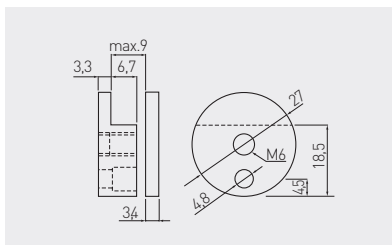

Mocowanie J60  
Fixture J60  
Крепление J60

		
MC-J60A27-01	chrom / chrome / хром	ZnAl
MC-J60A27-06	stal szcztokowana / brushed steel / шлифованная сталь	

Mocowanie J62  
Fixture J62  
Крепление J62

		
MC-J62-06	stal szcztokowana / brushed steel / шлифованная сталь	ZnAl