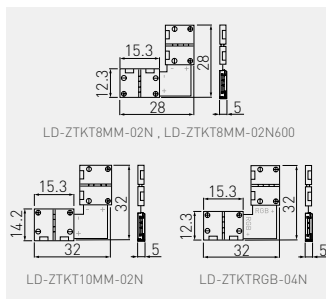

Złączka XC11 do taśm LED kątowa  
 Angular connector XC11 for LED strips  
 Угловой соединитель XC11 для лент LED

LD-ZTKT8MM-02N

LD-ZTKT8MM-02N600

LD-ZTKT10MM-02N

LD-ZTKTRGB-02N

LD-ZTKT8MM-02N	8 mm	tworzywo plastic пластик
LD-ZTKT8MM-02N600	8 mm / 600 LED	
LD-ZTKT10MM-02N	10 mm	
LD-ZTKTRGB-04N	RGB	