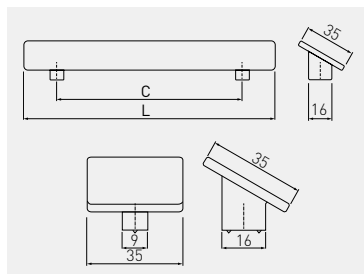

Uchwyt HILL
Handle HILL
Ручка HILL

 C mm	 L mm					
128	173	chrom chrome хром	aluminium aluminium алюминий	stal szcztokowana brushed steel шлифованная сталь	czarny chrom black chrome чёрный хром	ZnAl
160	205	UZ-HILL-128-01	UZ-HILL-128-05	UZ-HILL-128-06	UZ-HILL-128-12	
gatka knob ручка	-	UZ-HILL-160-01	UZ-HILL-160-05	UZ-HILL-160-06	UZ-HILL-160-12	
		GZ-HILL-1-01	GZ-HILL-1-05	GZ-HILL-1-06	GZ-HILL-1-12	