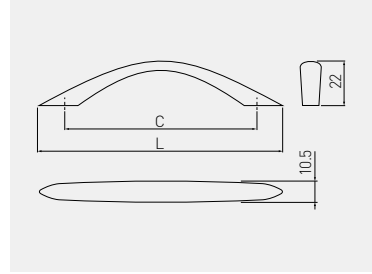

Uchwyt UZ-01  
Handle UZ-01  
Ручка UZ-01

 C mm	 L mm					
		chrom chrome хром	satyna satin сатин	mosiądz brass латунь	aluminium aluminium алюминий	ZnAl
96	121	UZ-01-096-01	UZ-01-096-02	UZ-01-096-03	UZ-01-096-05	
128	158	UZ-01-128-01	UZ-01-128-02	UZ-01-128-03	UZ-01-128-05	