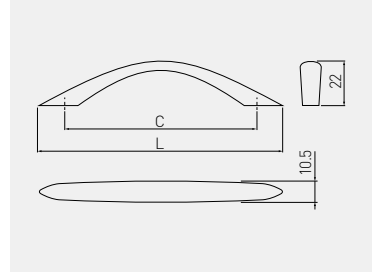

Uchwyt UZ-01
Handle UZ-01
Ручка UZ-01

 C mm	 L mm					
		chrom chrome хром	satyna satin сатин	mosiądz brass латунь	aluminium aluminium алюминий	ZnAl
96	121	UZ-01-096-01	UZ-01-096-02	UZ-01-096-03	UZ-01-096-05	
128	158	UZ-01-128-01	UZ-01-128-02	UZ-01-128-03	UZ-01-128-05	