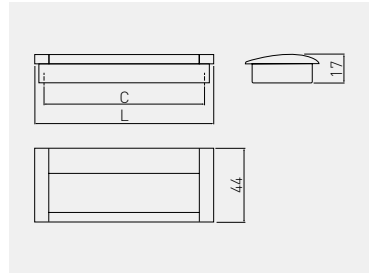

Uchwyt UA-326
Handle UA-326
Ручка UA-326

|  C mm |  L mm | |  | |  |
|---|---|--|---|---------------------------|---|
| | | aluminium / chrom aluminium / chrome алюминий / хром | aluminium aluminium алюминий | czarny black чёрный | aluminium aluminium алюминий |
| 96 | 124 | UA-01-326096-V1 | UA-00-326096 | UA-00-326096-20M | |
| 128 | 155 | UA-01-326128-V1 | UA-00-326128 | UA-00-326128-20M | |
| 160 | 186 | UA-01-326160 | * | UA-00-326160-20M | |