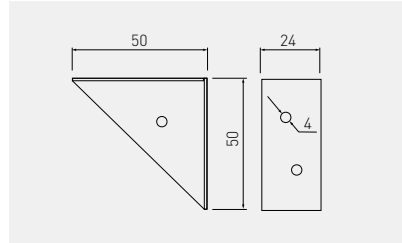

Kątownik FS06 narożnikowy
 Corner bracket FS06
 Угловой крепежный уголок FS06

KW-FS0650-01

50 x 50 x 24

chrom / chrome / хром

stal / steel / сталь