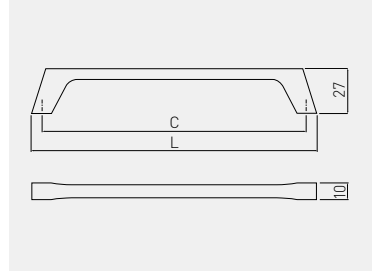

Uchwyt UZ-G2
 Handle UZ-G2
 Ручка UZ-G2

 C mm	 L mm		
		chrom chrome хром	stal szczotkowana brushed steel шлифованная сталь
160	172	UZ-G2-160-01	UZ-G2-160-06
224	236	UZ-G2-224-01	UZ-G2-224-06

ZnAl