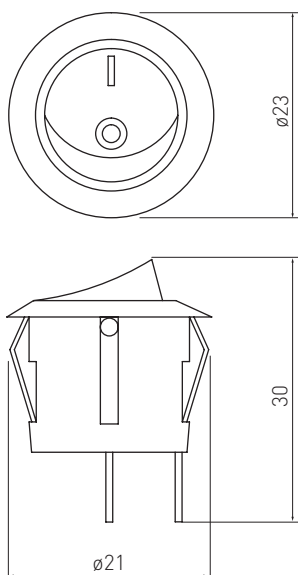

PL Przetącnik kotyskowy okrągły

EN Round rocker switch

RU Клавишный выключатель

AE-WLIP44-15

tworzywo, plastic, пластик

biały, white, белый

Rysunek techniczny produktu | Product technical drawing | Технический чертёж