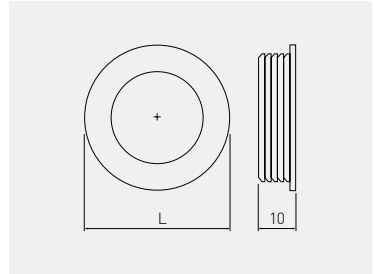

Uchwyt B224
Handle B224
Ручка B224

	chrom chrome хром	satyna satin сатин	aluminium aluminium алюминий	biały white белый	czarny black чёрный	ZnAl
40,5	UZ-00B224-01	UZ-00B224-02	UZ-00B224-05	UZ-00B224-10	UZ-00B224-20	