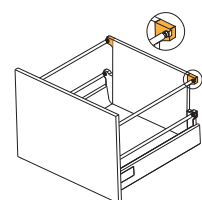

ZŁĄCZKA ŚCIANKI TYLNEJ WYSOKA / BACK PANEL CONNECTOR HIGH / СОЕДИНИТЕЛЬ ЗАДНЕЙ СТЕНКИ, ВЫСОКИЙ

	Szary / grey / серый	Biały / white / белый
1 kpl. = 2 szt. 1 set = 2 pcs. 1 комп. = 2 шт.	PB-D-D2R0-00	PB-D-D2R0-01