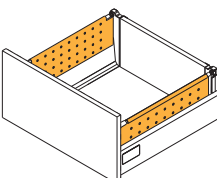

БОК PERFOROWANY DO SZUFLADY WYSOKIEJ / PERFORATED SIDE FOR HIGH DRAWER / ПЕРФОРИРОВАННАЯ БОКОВИНА, ВЫСОКАЯ

	Szary / grey / серый	Biały / white / белый
L 450mm	PB-D-BXSIDE45C	PB-D-BXSIDE45C-10
L 500mm	PB-D-BXSIDE50C	PB-D-BXSIDE50C-10