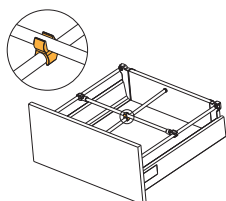

	Szary / grey / серый	Biały / white / белый
L 1100mm	PB-D-RP-1100	PB-D-RP-1100-10

ŁĄCZNIK RELINGU POPRZECZNEGO / TRANSVERSE RAIL CONNECTORS / СОЕДИНИТЕЛЬ ПОПЕРЕЧНОГО РЕЙЛИНГА

	Szary / grey / серый	Biały / white / белый
1 kpl. = 2 szt. 1 set = 2 pcs. 1 комп. = 2 шт. 1 Set = 2 Stck.	PB-D-ZR-00-0	PB-D-ZR-00-10

UCHWYT DO SZUFLADY WEWNĘTRZNEJ / INNER DRAWER HANDLE / РУЧКА ДЛЯ ВНУТРЕННЕГО ЯЩИКА

Szary / grey / серый	Biały / white / белый
PB-D-UCHWEW	PB-D-UCHWEW-10

ŁĄCZNIK KRZYŻOWY DO RELINGU / CROSS RAIL CONNECTOR / КРЕСТООБРАЗНЫЙ СОЕДИНИТЕЛЬ РЕЙЛИНГОВ