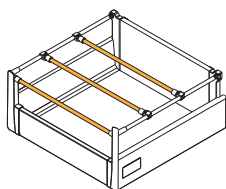

RELING POPRZECZNY / TRANSVERSE RAILS / ПОПЕРЕЧНЫЙ РЕЙЛИНГ

	Szary / grey / серый	Biały / white / белый
L 1100mm	PB-D-RP-1100	PB-D-RP-1100-10

ŁĄCZNIK RELINGU POPRZECZNEGO / TRANSVERSE RAIL CONNECTORS / СОЕДИНИТЕЛЬ ПОПЕРЕЧНОГО РЕЙЛИНГА