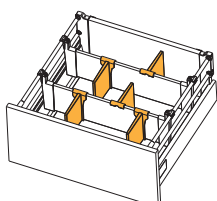

Szary / grey / серый	Biały / white / белый
PB-D-PRZEGLP	PB-D-PRZEGLP-10