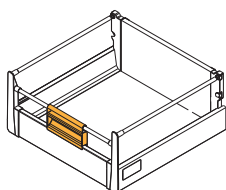

UCHWYT DO SZUFLADY WEWNĘTRZNEJ / INNER DRAWER HANDLE / РУЧКА ДЛЯ ВНУТРЕННЕГО ЯЩИКА

Szary / grey / серый	Biały / white / белый
PB-D-UCHWEW	PB-D-UCHWEW-10