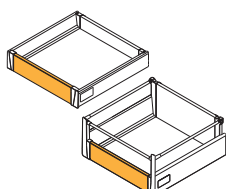

PANEL PRZEDNI FRONTU WEWNĘTRZNEGO / FRONT PANEL / ПЕРЕДНЯЯ ПАНЕЛЬ

	Szary / grey / серый	Biały / white / белый
L 1100mm	PB-D-PANELWEW	PB-D-PANELWEW-10