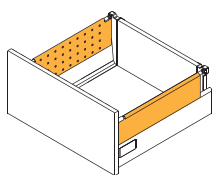

Szary / grey / серый	Biały / white / белый
PB-D-PRZEGLP	PB-D-PRZEGLP-10

БОК PERFOROWANY DO SZUFLADY ŚREDNIEJ / PERFORATED SIDE FOR MEDIUM DRAWER / ПЕРФОРИРОВАННАЯ БОКОВИНА, НИЗКАЯ

	Szary / grey / серый	Biały / white / белый
L 450mm	PB-D-BXSIDE45B	PB-D-BXSIDE45B-10
L 500mm	PB-D-BXSIDE50B	PB-D-BXSIDE50B-10

БОК PERFOROWANY DO SZUFLADY WYSOKIEJ / PERFORATED SIDE FOR HIGH DRAWER / ПЕРФОРИРОВАННАЯ БОКОВИНА, ВЫСОКАЯ

	Szary / grey / серый	Biały / white / белый
L 450mm	PB-D-BXSIDE45C	PB-D-BXSIDE45C-10
L 500mm	PB-D-BXSIDE50C	PB-D-BXSIDE50C-10

PODWÓJNY BOK PERFOROWANY DO SZUFLADY WYSOKIEJ / DOUBLE PERFORATED SIDE FOR HIGH DRAWER / БОКОВАЯ СТЕНКА ДЛЯ ВЫСОКОГО ЯЩИКА, ДВОЙНАЯ, ПЕРФОРИРОВАННАЯ

	Szary / grey / серый	Biały / white / белый
L 450mm	PB-D-DBOX450C	PB-D-DBOX450C
L 500mm	PB-D-DBOX500C	PB-D-DBOX500C