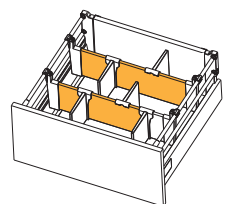

Szary / grey / серый	Biały / white / белый
L 1100 mm	PB-D-LIS1100	PB-D-LIS1100-10