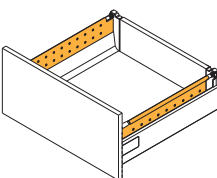

БОК PERFOROWANY DO SZUFLADY ŚREDNIEJ / PERFORATED SIDE FOR MEDIUM DRAWER / ПЕРФОРИРОВАННАЯ БОКОВИНА, НИЗКАЯ

	Szary / grey / серый	Biały / white / белый
L 450mm	PB-D-BXSIDE45B	PB-D-BXSIDE45B-10
L 500mm	PB-D-BXSIDE50B	PB-D-BXSIDE50B-10