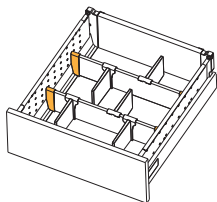

ZŁĄCZKA LISTWY POPRZECZNEJ DO BOKU PERFOROWANEGO / TRANSVERSE BAR CONNECTOR FOR PERFORATED SIDES / СОЕДИНИТЕЛЬ ПОПЕРЕЧНЫХ ПЛАНК И ПЕРФОРИРОВАННЫХ БОКОВИН

	Szary / grey / серый	Biały / white / белый
1 kpl. = 2 szt. 1 set = 2 pcs. 1 комп. = 2 шт.	PB-D-CONBXSID	PB-D-CONBXSIDE-10

PRZEGRODA LISTWY POPRZECZNEJ / TRANSVERSE BAR DIVIDER / ПЕРЕГОРОДКА ДЛЯ ПОПЕРЕЧНОЙ ПЛАНКИ