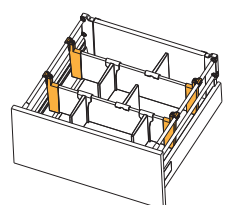

LISTWA POPRZECZNA / TRANSVERSE BAR / ПОПЕРЕЧНАЯ ПЛАНКА

	Szary / grey / серый	Biały / white / белый
L 1100 mm	PB-D-LIS1100	PB-D-LIS1100-10

ZŁĄCZKA LISTWY POPRZECZNEJ DO RELINGU / CONNECTOR FOR TRANSVERSE RAIL AND BAR / СОЕДИНИТЕЛЬ ПОПЕРЕЧНЫХ ПЛАНК И РЕЙЛИНГОВ