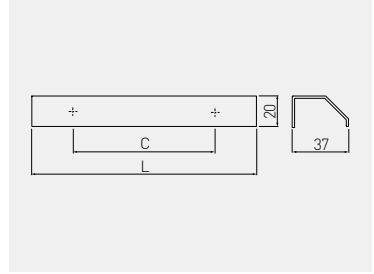

Uchwyt PAXO
Handle PAXO
Ручка PAXO

 C mm	 L mm		
32	50	aluminium aluminium алюминий	aluminium aluminium алюминий
96	150	UA-PAXO-96-150-05	
224	250	UA-PAXO-224-250-05	
320	350	UA-PAXO-320-350-05	
do cięcia to cut для резки	3500	UA-PAXO-3500-05	