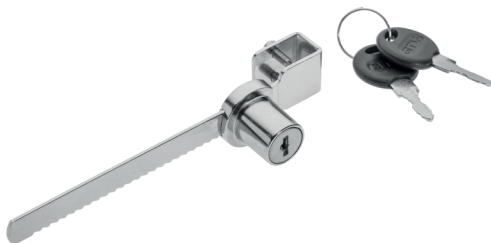

Zamek G-328 grzbietowy  
Sliding glass door lock G-328  
Замок G-328 внутренний

Zastosowanie do szkła 4 - 8 mm  
For 4 - 8 mm glass  
Толщина стекла 4 - 8 мм

ZZ-G0-328-01

chrom / chrome / хром

ZnAl, stal / ZnAl, steel / ZnAl, сталь

Zamek baskwilowy  
Espagnolette lock  
Замок шпингалетный

ZZ-BA-SK0-01

chrom / chrome / хром

ZnAl, stal / ZnAl, steel / ZnAl, сталь