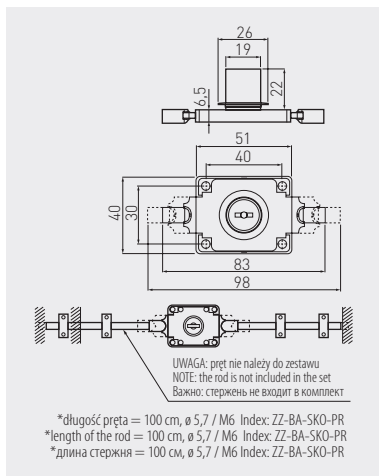

Zamek baskwilowy
Espagnolette lock
Замок шпингалетный

ZZ-BA-SK0-01

chrom / chrome / хром

ZnAl, stal / ZnAl, steel / ZnAl, сталь