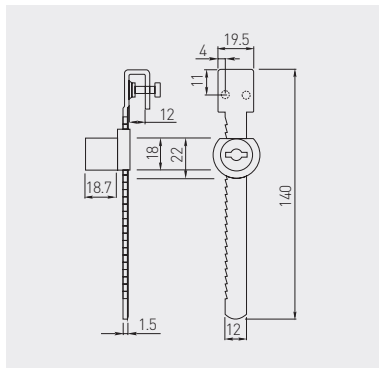

Zamek G-328 grzbietowy  
Sliding glass door lock G-328  
Замок G-328 внутренний

Zastosowanie do szkła 4 - 8 mm  
For 4 - 8 mm glass  
Толщина стекла 4 - 8 мм

ZZ-G0-328-01

chrom / chrome / хром

ZnAl, stal / ZnAl, steel / ZnAl, сталь

Zamek baskwilowy  
Espagnolette lock  
Замок шпингалетный

ZZ-BA-SK0-01

chrom / chrome / хром

ZnAl, stal / ZnAl, steel / ZnAl, сталь