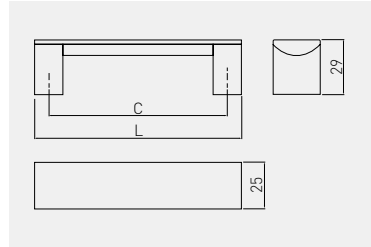

Uchwyt UA-B337  
Handle UA-B337  
Ручка UA-B337

 C mm	 L mm				
		chrom chrome хром	aluminium aluminium алюминий	stal szczerkowna brushed steel шлифованная сталь	
128	143	UA-B33712801	UA-B0-337128	UA-B33712806MJ	aluminium aluminium алюминий
160	175	UA-B33716001	UA-B0-337160	UA-B33716006MJ	
192	207	UA-B33719201	UA-B0-337192	UA-B33719206MJ	
224	239	UA-B33722401	UA-B0-337224	UA-B33722406MJ	
256	271	UA-B33725601	UA-B0-337256	UA-B33725606MJ	
320	335	UA-B33732001	UA-B0-337320	UA-B33732006MJ	
416	431	*	UA-B0-337416	UA-B33741606MJ	
480	495	UA-B33748001	UA-B0-337480	UA-B33748006MJ	