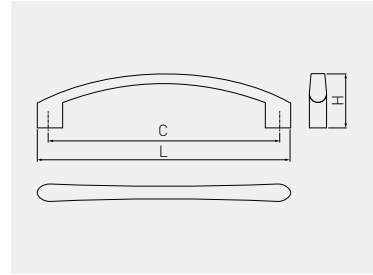

Uchwyt VARES
Handle VARES
Ручка VARES

			chrom chrome хром	satyna satin сатин	aluminium aluminium алюминий	stal szczotkowana brushed steel шлифованная сталь	
96	109	29	UZ-VARES-96-01	UZ-VARES-96-02	UZ-VARES-96-05	UZ-VARES-96-06	ZnAl
128	140	30	UZ-VARES-128-01	UZ-VARES-128-02	UZ-VARES-128-05	UZ-VARES-128-06	
192	208	31	UZ-VARES-192-01	UZ-VARES-192-02	UZ-VARES-192-05	UZ-VARES-192-06	