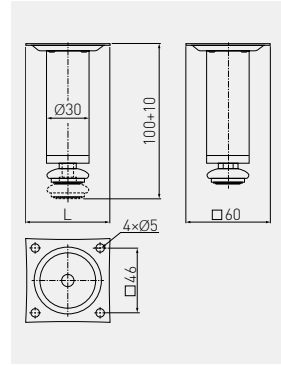

Nóżka BD-100 z regulacją
Adjustable leg BD-100
Ножка BD-100 с регулировкой

		 H mm		
NM-BD-100-01		100 + 10	chrom / chrome / хром	stal / steel / сталь
NM-BD-100-02			satyna / satin / сатин	
NM-BD-100-05			aluminium / aluminium / алюминий	
NM-BD-100-06			stal szcztokowana / brushed steel / шлифованная сталь	