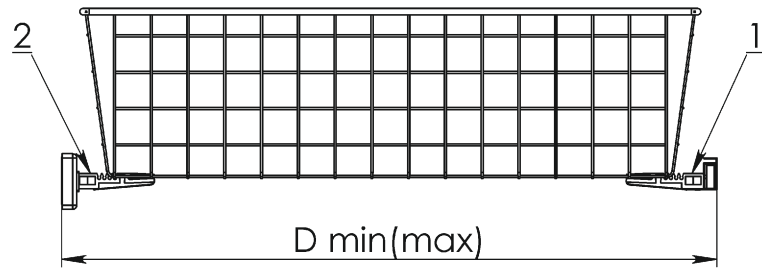

Корзины серии ЕВРО

1. Крепление к роликовой направляющей

2. Крепление к шариковой направляющей

A, мм	B, мм	C, мм	Dmin(max) рол., мм*	Dmin(max) Шар., мм*
435	485	120	453(483)	457(487)
485	485	120	488(518)	492(522)
585	485	120	593(623)	597(627)
435	485	160	453(483)	457(487)
485	485	160	488(518)	492(522)
585	485	160	593(623)	597(627)
435	485	200	453(483)	457(487)
485	485	200	488(518)	492(522)
585	485	200	593(623)	597(627)

* Размеры указаны с допуском ± 1 мм