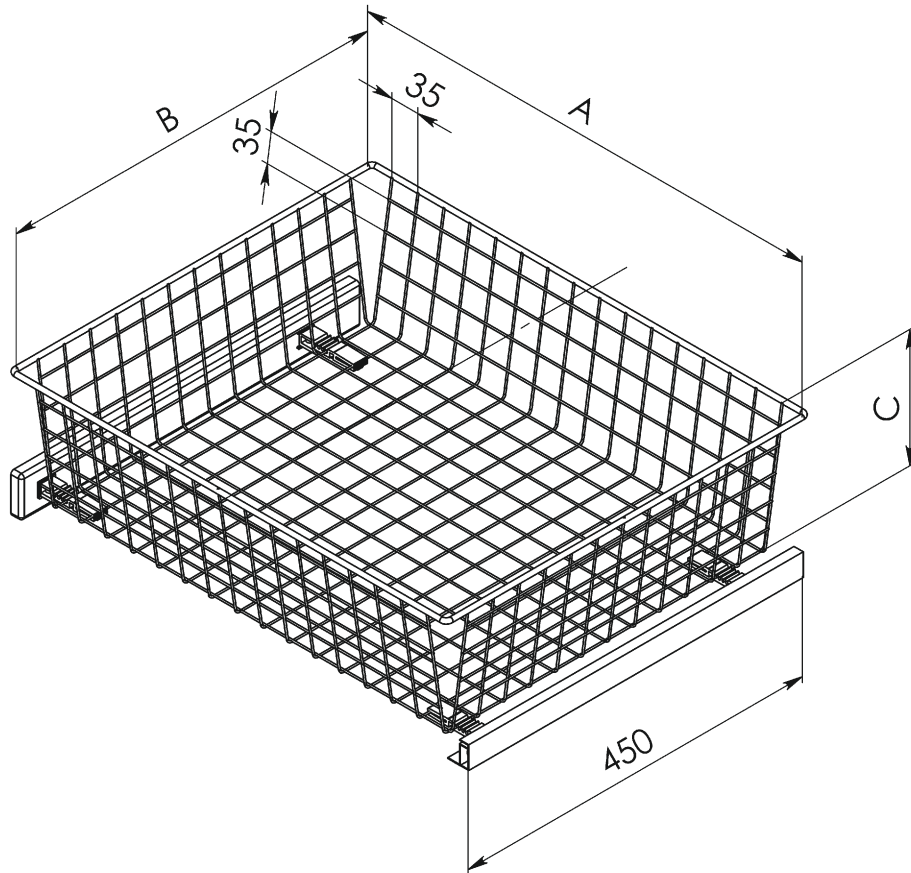

Корзины серии ЕВРО

1. Крепление к роликовой направляющей

2. Крепление к шариковой направляющей

A, мм	B, мм	C, мм	Dmin(max) рол., мм*	Dmin(max) Шар., мм*
435	485	120	453(483)	457(487)
485	485	120	488(518)	492(522)
585	485	120	593(623)	597(627)
435	485	160	453(483)	457(487)
485	485	160	488(518)	492(522)
585	485	160	593(623)	597(627)
435	485	200	453(483)	457(487)
485	485	200	488(518)	492(522)
585	485	200	593(623)	597(627)

* Размеры указаны с допуском ± 1 мм