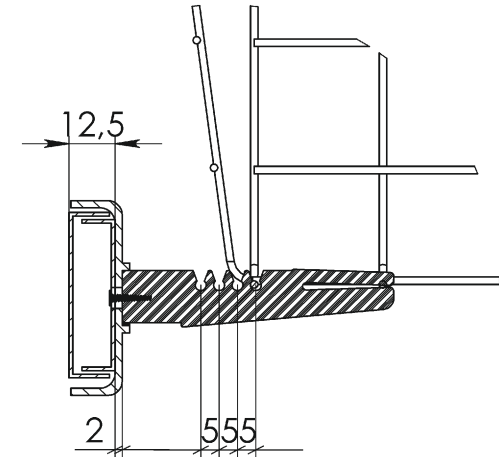

Корзины серии ЕВРО

1. Крепление к роликовой направляющей

2. Крепление к шариковой направляющей

A, мм	B, мм	C, мм	Dmin(max) рол., мм*	Dmin(max) Шар., мм*
435	485	120	453(483)	457(487)
485	485	120	488(518)	492(522)
585	485	120	593(623)	597(627)
435	485	160	453(483)	457(487)
485	485	160	488(518)	492(522)
585	485	160	593(623)	597(627)
435	485	200	453(483)	457(487)
485	485	200	488(518)	492(522)
585	485	200	593(623)	597(627)

* Размеры указаны с допуском ± 1 мм