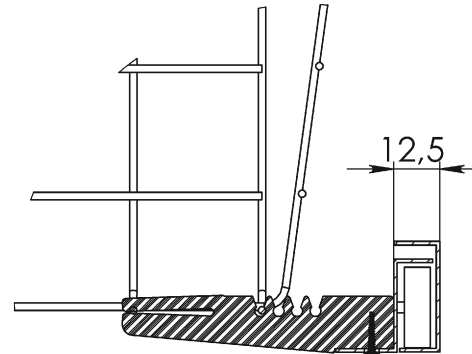

Корзины серии ЕВРО

1. Крепление к роликовой направляющей

2. Крепление к шариковой направляющей

A, мм	B, мм	C, мм	Dmin(max) рол., мм*	Dmin(max) Шар., мм*
435	485	120	453(483)	457(487)
485	485	120	488(518)	492(522)
585	485	120	593(623)	597(627)
435	485	160	453(483)	457(487)
485	485	160	488(518)	492(522)
585	485	160	593(623)	597(627)
435	485	200	453(483)	457(487)
485	485	200	488(518)	492(522)
585	485	200	593(623)	597(627)

* Размеры указаны с допуском ± 1 мм