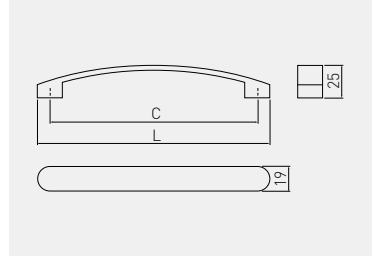

Uchwył GENUA  
Handle GENUA  
Ручка GENUA

 C mm	 L mm				
		chrom chrome хром	satyna satin сатин	aluminium aluminium алюминий	ZnAl
128	148	UZ-GENUA128-01	UZ-GENUA128-02	UZ-GENUA128-05	
160	180	UZ-GENUA160-01	UZ-GENUA160-02	UZ-GENUA160-05	