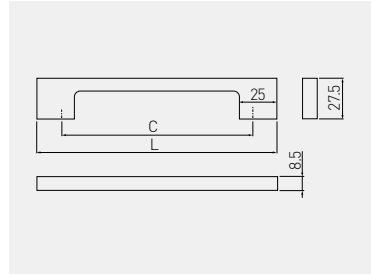

Uchwyt UZ-819
Handle UZ-819
Ручка UZ-819

C mm	L mm	chrom chrome хром	satyna satin сатин	aluminium aluminium алюминий	stal szcztokowana brushed steel шлифованная сталь	antyczne srebro antique silver античное серебро	ZnAl
96	129	UZ-819096-01	UZ-819096-02	UZ-819096-05	UZ-819096-06	UZ-819096-07D	
128	161	UZ-819128-01	UZ-819128-02	UZ-819128-05	UZ-819128-06	UZ-819128-07D	
160	193	UZ-819160-01	UZ-819160-02	UZ-819160-05	UZ-819160-06	UZ-819160-07D	
192	225	UZ-819192-01	UZ-819192-02	UZ-819192-05	UZ-819192-06	UZ-819192-07D	
256	289	UZ-819256-01	UZ-819256-02	UZ-819256-05	UZ-819256-06	UZ-819256-07D	
320	353	UZ-819320-01	UZ-819320-02	UZ-819320-05	UZ-819320-06	UZ-819320-07D	

C mm	L mm	biały white белый	czarny black чёрный	czarny chrom black chrome чёрный хром	antyczna miedź antique copper античная медь	ZnAl
96	129	UZ-819096-10	UZ-819096-20	UZ-819096-12	UZ-819096-14	
128	161	UZ-819128-10	UZ-819128-20	UZ-819128-12	UZ-819128-14	
160	193	UZ-819160-10	UZ-819160-20	UZ-819160-12	UZ-819160-14	
192	225	UZ-819192-10	UZ-819192-20	UZ-819192-12	UZ-819192-14	
256	289	UZ-819256-10	UZ-819256-20	UZ-819256-12	UZ-819256-14	
320	353	UZ-819320-10	UZ-819320-20	UZ-819320-12	UZ-819320-14	