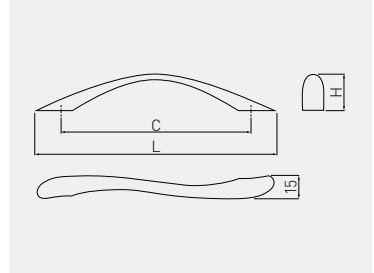

Uchwyt UZ-04
Handle UZ-04
Ручка UZ-04

 C mm	 L mm	 H mm					
			chrom chrome хром	satyna satin сатин	mosiądz brass латунь	aluminium aluminium алюминий	ZnAl
96	127	23	UZ-04-096-01	UZ-04-096-02	UZ-04-096-03	UZ-04-096-05	
128	158	24	UZ-04-128-01	UZ-04-128-02	UZ-04-128-03	UZ-04-128-05	