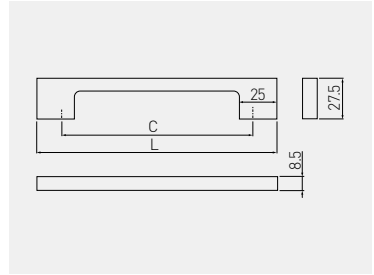

Uchwyt UZ-819  
Handle UZ-819  
Ручка UZ-819

C mm	L mm						
C	L	chrom chrome хром	satyna satin сатин	aluminium aluminium алюминий	stal szcztokowana brushed steel шлифованная сталь	antyczne srebro antique silver античное серебро	ZnAl
96	129	UZ-819096-01	UZ-819096-02	UZ-819096-05	UZ-819096-06	UZ-819096-07D	
128	161	UZ-819128-01	UZ-819128-02	UZ-819128-05	UZ-819128-06	UZ-819128-07D	
160	193	UZ-819160-01	UZ-819160-02	UZ-819160-05	UZ-819160-06	UZ-819160-07D	
192	225	UZ-819192-01	UZ-819192-02	UZ-819192-05	UZ-819192-06	UZ-819192-07D	
256	289	UZ-819256-01	UZ-819256-02	UZ-819256-05	UZ-819256-06	UZ-819256-07D	
320	353	UZ-819320-01	UZ-819320-02	UZ-819320-05	UZ-819320-06	UZ-819320-07D	

C mm	L mm						
C	L	biały white белый	czarny black чёрный		czarny chrom black chrome чёрный хром	antyczna miedź antique copper античная медь	ZnAl
96	129	UZ-819096-10	UZ-819096-20		UZ-819096-12	UZ-819096-14	
128	161	UZ-819128-10	UZ-819128-20		UZ-819128-12	UZ-819128-14	
160	193	UZ-819160-10	UZ-819160-20		UZ-819160-12	UZ-819160-14	
192	225	UZ-819192-10	UZ-819192-20		UZ-819192-12	UZ-819192-14	
256	289	UZ-819256-10	UZ-819256-20		UZ-819256-12	UZ-819256-14	
320	353	UZ-819320-10	UZ-819320-20		UZ-819320-12	UZ-819320-14	