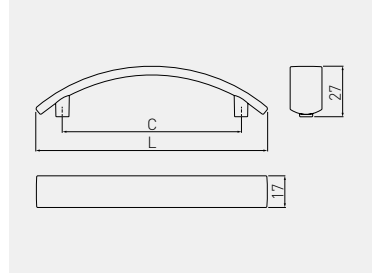

Uchwyt UZ-14
 Handle UZ-14
 Ручка UZ-14

 C mm	 L mm					
		chrom chrome хром	satyna satin сатин	mosiądz brass латунь	aluminium aluminium алюминий	ZnAl
96	138	UZ-14-096-01	UZ-14-096-02	UZ-14-096-03	UZ-14-096-05	
128	184	UZ-14-128-01	UZ-14-128-02	UZ-14-128-03	UZ-14-128-05	