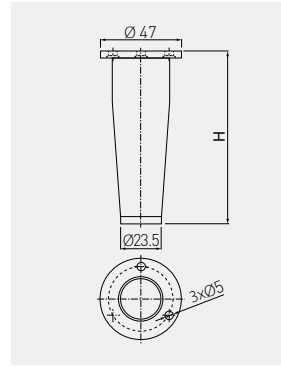

Nóżka B-103  
 Leg B-103  
 Ножка B-103

	 H mm		
NM-B103-80-01	80	chrom / chrome / хром	ZnAl
NM-B103-80-06		stal szcztokowana / brushed steel / шлифованная сталь	
NM-B103-100-01	100	chrom / chrome / хром	
NM-B103-100-06		stal szcztokowana / brushed steel / шлифованная сталь	
NM-B103-120-01	120	chrom / chrome / хром	
NM-B103-120-06		stal szcztokowana / brushed steel / шлифованная сталь	