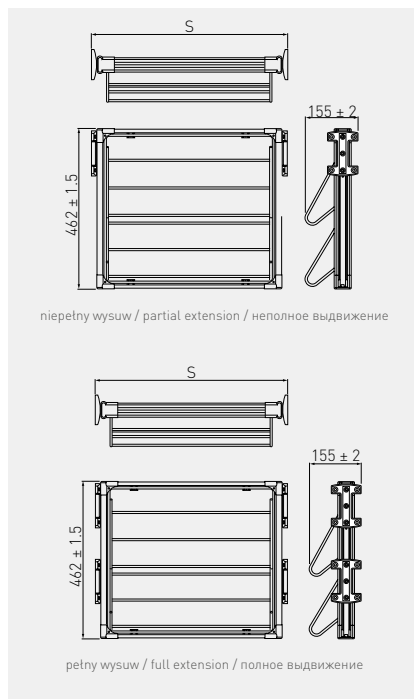

Szuflada na obuwie
Pull out shoes rack
Полка для обуви

			S min/max			
PP-OB UW60-05			560-581	chrom chrome хром	chrom, aluminium, czarny chrome, aluminium, black хром, алюминий, чёрный	stal, aluminium, tworzywo steel, aluminium, plastic сталь, алюминий, пластмасса
PP-OB UW70-05	niepełny partial неполное		660-681			
PP-OB UW80-05			760-781			
PP-OB UW90-05			860-861			
PP-OB UW60-PW	pełny full полное		564-585			
PP-OB UW70-PW			664-685			
PP-OB UW80-PW			764-785			
PP-OB UW90-PW			864-885			