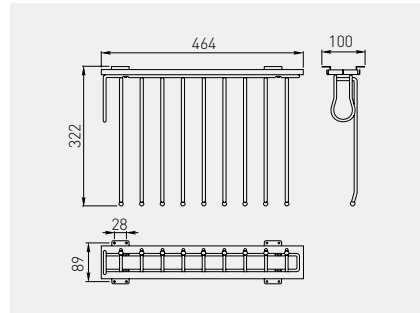

Wieszak WS na spodnie  
 Trouser rack WS  
 Вешалка WS для брюк

WW-WSP000-01	prawy right правый	niepełny partial неполное	chrom, aluminium, czarny chrome, aluminium, black хром, алюминий, чёрный	stal, aluminium, tworzywo steel, aluminium, plastic сталь, алюминий, пластмасса
WW-WSL000-01	lewy left левый			