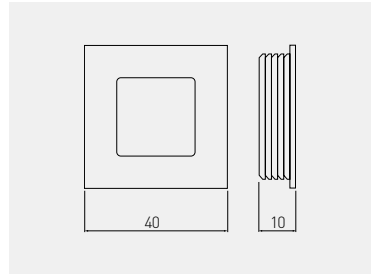

Uchwyt B226
Handle B226
Ручка B226

 mm						
	chrom chrome хром	satyna satin сатин	aluminium aluminium алюминий	biały white белый	czarny black чёрный	ZnAl
40	UZ-00B226-01	UZ-00B226-02	UZ-00B226-05	UZ-00B226-10	UZ-00B226-20	