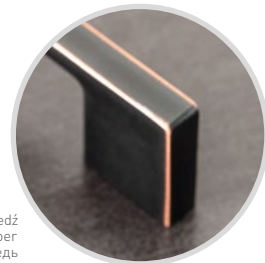

Uchwyt UZ-819  
Handle UZ-819  
Ручка UZ-819

C mm	L mm						
C	L	chrom chrome хром	satyna satin сатин	aluminium aluminium алюминий	stal szczotkowana brushed steel шлифованная сталь	antyczne srebro antique silver античное серебро	ZnAl
96	129	UZ-819096-01	UZ-819096-02	UZ-819096-05	UZ-819096-06	UZ-819096-07D	
128	161	UZ-819128-01	UZ-819128-02	UZ-819128-05	UZ-819128-06	UZ-819128-07D	
160	193	UZ-819160-01	UZ-819160-02	UZ-819160-05	UZ-819160-06	UZ-819160-07D	
192	225	UZ-819192-01	UZ-819192-02	UZ-819192-05	UZ-819192-06	UZ-819192-07D	
256	289	UZ-819256-01	UZ-819256-02	UZ-819256-05	UZ-819256-06	UZ-819256-07D	
320	353	UZ-819320-01	UZ-819320-02	UZ-819320-05	UZ-819320-06	UZ-819320-07D	

C mm	L mm						
C	L	biały white белый	czarny black чёрный	czarny chrom black chrome чёрный хром	antyczna miedź antique copper античная медь	ZnAl	
96	129	UZ-819096-10	UZ-819096-20	UZ-819096-12	UZ-819096-14		
128	161	UZ-819128-10	UZ-819128-20	UZ-819128-12	UZ-819128-14		
160	193	UZ-819160-10	UZ-819160-20	UZ-819160-12	UZ-819160-14		
192	225	UZ-819192-10	UZ-819192-20	UZ-819192-12	UZ-819192-14		
256	289	UZ-819256-10	UZ-819256-20	UZ-819256-12	UZ-819256-14		
320	353	UZ-819320-10	UZ-819320-20	UZ-819320-12	UZ-819320-14		