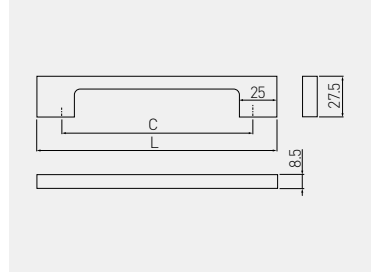

Uchwyt UZ-819  
Handle UZ-819  
Ручка UZ-819

C mm	L mm						
C	L	chrom chrome хром	satyna satin сатин	aluminium aluminium алюминий	stal szczotkowana brushed steel шлифованная сталь	antyczne srebro antique silver античное серебро	ZnAl
96	129	UZ-819096-01	UZ-819096-02	UZ-819096-05	UZ-819096-06	UZ-819096-07D	
128	161	UZ-819128-01	UZ-819128-02	UZ-819128-05	UZ-819128-06	UZ-819128-07D	
160	193	UZ-819160-01	UZ-819160-02	UZ-819160-05	UZ-819160-06	UZ-819160-07D	
192	225	UZ-819192-01	UZ-819192-02	UZ-819192-05	UZ-819192-06	UZ-819192-07D	
256	289	UZ-819256-01	UZ-819256-02	UZ-819256-05	UZ-819256-06	UZ-819256-07D	
320	353	UZ-819320-01	UZ-819320-02	UZ-819320-05	UZ-819320-06	UZ-819320-07D	

C mm	L mm						
C	L	biały white белый	czarny black чёрный	czarny chrom black chrome чёрный хром	antyczna miedź antique copper античная медь	ZnAl	
96	129	UZ-819096-10	UZ-819096-20	UZ-819096-12	UZ-819096-14		
128	161	UZ-819128-10	UZ-819128-20	UZ-819128-12	UZ-819128-14		
160	193	UZ-819160-10	UZ-819160-20	UZ-819160-12	UZ-819160-14		
192	225	UZ-819192-10	UZ-819192-20	UZ-819192-12	UZ-819192-14		
256	289	UZ-819256-10	UZ-819256-20	UZ-819256-12	UZ-819256-14		
320	353	UZ-819320-10	UZ-819320-20	UZ-819320-12	UZ-819320-14		