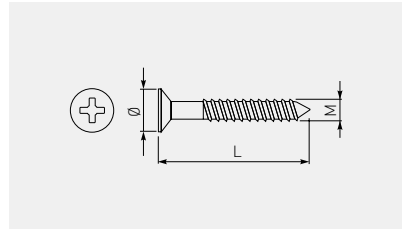

Wkręt do drewna
Screw for wood
Мебельные метизы

		 mm		
WK-D0310-001		3 x 10	chrom chrome хром	stal steel сталь
WK-D0313-001		3 x 13		
WK-D0316-001		3 x 16		
WK-D0320-001*		3 x 20		
WK-D0325-001*		3 x 25		
WK-D0330-001*		3 x 30		
WK-D0416-001		4 x 16		
WK-D0420-001		4 x 20		
WK-D0425-001*		4 x 25		

		 mm		
WK-D0430-001		4 x 30	chrom chrome хром	stal steel сталь
WK-D0435-001		4 x 35		
WK-D0440-001*		4 x 40		
WK-D0460-001*		4 x 60		
WK-D3516-001		3,5 x 16		
WK-D3520-001*		3,5 x 20		
WK-D3525-001		3,5 x 25		
WK-D3530-001		3,5 x 30		