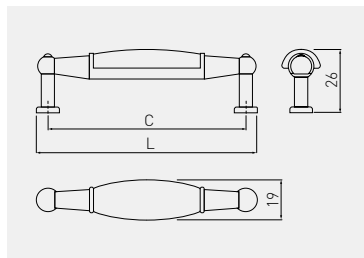

Uchwyt 728B
Handle 728B
Ручка 728B

	 C mm	 L mm		
motyw pattern рисунок			antyczny miedź antique brass античная латунь	ZnAl, porcelana ZnAl, porcelain ZnAl, фарфор
spring flower	96	106	UP-WP0728-BR	
country	96	106	UP-WP0728-BK	
ornament	96	106	UP-WP0728-BX	
autumn rose	96	106	UP-WP0728-BB	