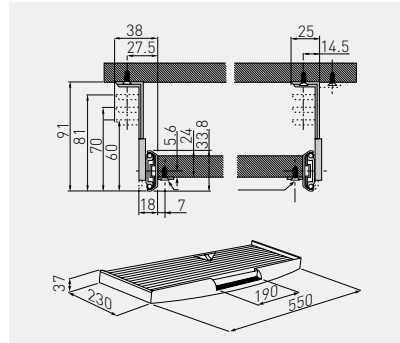

Półka pod klawiaturę z prowadnicą kulkową 27 mm  
 Keyboard shelf with 27 mm drawer slide  
 Полка для клавиатуры с шариковой направляющей 27 мм

PU-KEY027-20	czarny / black / чёрны	tworzywo plastic пластмасса
PU-KEY027-60	szary / gray / серый	