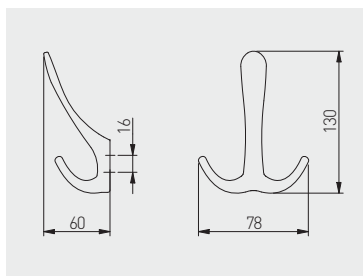

Wieszak WALENCIA  
Hook WALENCIA  
Крючок WALENCIA

|                 |   |      |
|-----------------|---|------|
| WZ-WALENCIA-01  | chrom / chrome / хром                                 | ZnAl |
| WZ-WALENCIA-06  | stal szczotkowana / brushed steel / шлифованная сталь |      |
| WZ-WALENCIA-20M | czarny mat / black matt / чёрный матовый              |      |

Wieszak CORDOBA  
Hook CORDOBA  
Крючок CORDOBA

|                |   |      |
|----------------|---|------|
| WZ-CORDOBA-01  | chrom / chrome / хром                                 | ZnAl |
| WZ-CORDOBA-06  | stal szczotkowana / brushed steel / шлифованная сталь |      |
| WZ-CORDOBA-20M | czarny mat / black matt / чёрный матовый              |      |