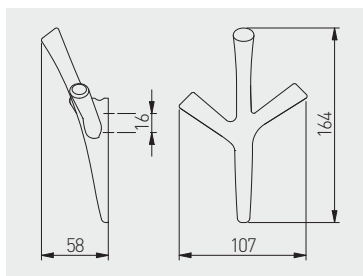

Wieszak WALENCIA  
Hook WALENCIA  
Крючок WALENCIA

|                 |   |      |
|-----------------|---|------|
| WZ-WALENCIA-01  | chrom / chrome / хром                                 | ZnAl |
| WZ-WALENCIA-06  | stal szczotkowana / brushed steel / шлифованная сталь |      |
| WZ-WALENCIA-20M | czarny mat / black matt / чёрный матовый              |      |

Wieszak CORDOBA  
Hook CORDOBA  
Крючок CORDOBA

|                |   |      |
|----------------|---|------|
| WZ-CORDOBA-01  | chrom / chrome / хром                                 | ZnAl |
| WZ-CORDOBA-06  | stal szczotkowana / brushed steel / шлифованная сталь |      |
| WZ-CORDOBA-20M | czarny mat / black matt / чёрный матовый              |      |