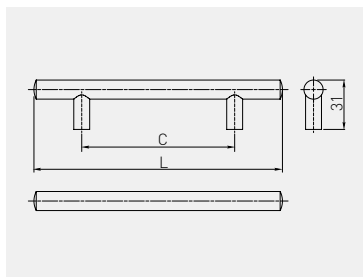

Uchwyt RELING RS
Handle RELING RS
Ручка RELING RS

		chrom chrome хром	satyna satin сатин	aluminium aluminium алюминий	stal szorstkowana brushed steel шлифованная сталь	antyczna miedź antique copper античная медь	
96	156	RS-156096-01	RS-156096-02	RS-156096-05	RS-156096-06	RS-156096-14	
128	188	RS-188128-01	RS-188128-02	RS-188128-05	RS-188128-06	RS-188128-14	
160	220	RS-220160-01	RS-220160-02	RS-220160-05	RS-220160-06	RS-220160-14	
192	272	RS-272192-01	RS-272192-02	RS-272192-05	RS-272192-06	RS-272192-14	
224	304	RS-304224-01	RS-304224-02	RS-304224-05	RS-304224-06	RS-304224-14	
256	336	RS-336256-01	RS-336256-02	RS-336256-05	RS-336256-06	RS-336256-14	
288	368	RS-368288-01	RS-368288-02	RS-368288-05	RS-368288-06	-	stal steel сталь
320	400	RS-400320-01	RS-400320-02	RS-400320-05	RS-400320-06	RS-400320-14	
352	432	RS-432352-01	RS-432352-02	RS-432352-05	RS-432352-06	-	
384	464	RS-464384-01	RS-464384-02	RS-464384-05	RS-464384-06	-	
416	496	RS-496416-01	RS-496416-02	RS-496416-05	RS-496416-06	-	
448	528	RS-528448-01	RS-528448-02	RS-528448-05	RS-528448-06	-	
480	560	RS-560480-01	RS-560480-02	RS-560480-05	RS-560480-06	-	
512	592	RS-592512-01	RS-592512-02	RS-592512-05	RS-592512-06	-	
544	624	RS-624544-01	RS-624544-02	RS-624544-05	RS-624544-06	-	

Na indywidualne zamówienie dostępne również rozstawy: 576, 608, 640, 672, 704, 736, 768, 800 (mm).

Other sizes are available for special orders: 576, 608, 640, 672, 704, 736, 768, 800 (mm).

Под заказ доступны ручки с межцентровым расстоянием: 576, 608, 640, 672, 704, 736, 768, 800 (мм)