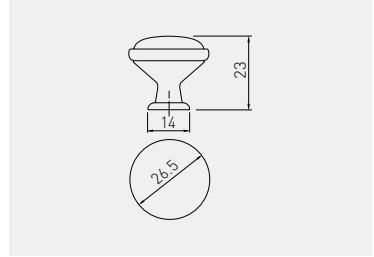

Gatka J4
Knob J4
Ручка J4

motyw pattern рисунок	antyczny miedz antique brass античная латунь	antyczne srebro antique silver старинное серебро	
autumn rose	GP-0728-J4-B	-	ZnAl, porcelana ZnAl, porcelain ZnAl, фарфор
spring flower	GP-0728-J4-R	-	
blue rose	GP-0728-J4-A-04	GP-0728-J4-A-07	
orient gold	GP-0728-J4-C-04	-	