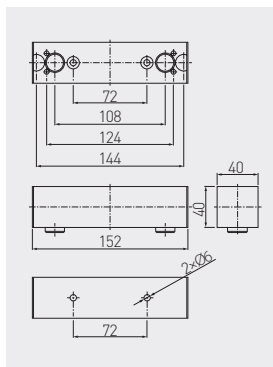

Nóżka NACK z regulacją*
Adjustable leg NACK*
Ножка NACK с регулировкой высоты*

	 H mm		
NM-NACK27651-06	60 + 10	chrom chrome хром	tworzywo, aluminium plastic, aluminium пластмасса, алюминий
NM-NACK27651-10	100 + 10		

* Dostępny na zamówienie / Available only for individual order / Доступен под заказ

Nóżka TOKYO*
Leg TOKYO*
Ножка TOKYO*

	 H mm		
NM-TOKYO40-150-01	40	chrom / chrome / хром	stal, tworzywo steel, plastic сталь, пластмасса