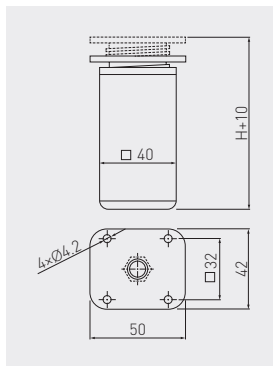

Nóżka NACK z regulacją*
Adjustable leg NACK*
Ножка NACK с регулировкой высоты*

	 H mm		
NM-NACK27651-06	60 + 10	chrom chrome хром	tworzywo, aluminium plastic, aluminium пластмасса, алюминий
NM-NACK27651-10	100 + 10		

* Dostępny na zamówienie / Available only for individual order / Доступен под заказ

Nóżka TOKYO*
Leg TOKYO*
Ножка TOKYO*

	 H mm		
NM-TOKYO40-150-01	40	chrom / chrome / хром	stal, tworzywo steel, plastic сталь, пластмасса