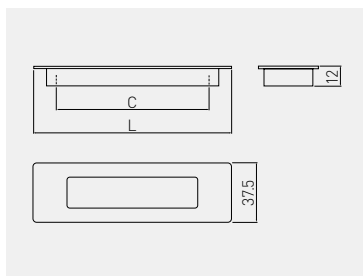

Uchwyt UZ-E6  
 Handle UZ-E6  
 Ручка UZ-E6

 C mm	 L mm				
		chrom chrome хром	aluminium aluminium алюминий	stal szczotkowana brushed steel шлифованная сталь	ZnAl
96	124	UZ-E6-096-01	UZ-E6-096-05	UZ-E6-096-06	
128	155	UZ-E6-128-01	UZ-E6-128-05	UZ-E6-128-06	
160	186	UZ-E6-160-01	UZ-E6-160-05	UZ-E6-160-06	