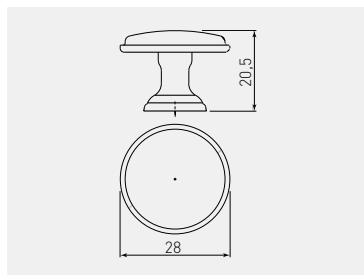

Gatka CENTO
 Knob CENTO
 Ручка CENTO

	antyczny mosiądz antique brass античная латунь	antyczne srebro antique silver античное серебро	antyczna miedź antique copper античная медь	czarny mat black matt чёрный матовый	ZnAl
gatka knob ручка	GZ-CENTO-1-04	GZ-CENTO-1-07	GZ-CENTO-1-14	GZ-CENTO-1-20M	