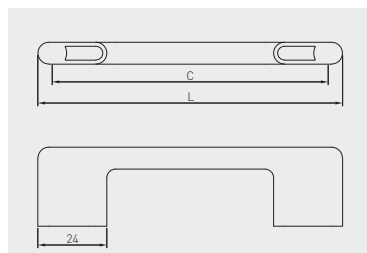

Uchwyt CAPRI  
Handle CAPRI  
Ручка CAPRI

C  
mm

L  
mm

C	L	chrom chrome хром	satyna satin сатин	aluminium aluminium алюминий	stal szorstkowana brushed steel шлифованная сталь	ZnAl
96	106	UZ-CAPRI-96-01	UZ-CAPRI-96-02	UZ-CAPRI-96-05	UZ-CAPRI-96-06	
128	138	UZ-CAPRI-128-01	UZ-CAPRI-128-02	UZ-CAPRI-128-05	UZ-CAPRI-128-06	
160	170	UZ-CAPRI-160-01	UZ-CAPRI-160-02	UZ-CAPRI-160-05	UZ-CAPRI-160-06	
192	202	UZ-CAPRI-192-01	UZ-CAPRI-192-02	UZ-CAPRI-192-05	UZ-CAPRI-192-06	
256	266	UZ-CAPRI-256-01	UZ-CAPRI-256-02	UZ-CAPRI-256-05	UZ-CAPRI-256-06	
320	330	UZ-CAPRI-320-01	UZ-CAPRI-320-02	UZ-CAPRI-320-05	UZ-CAPRI-320-06	