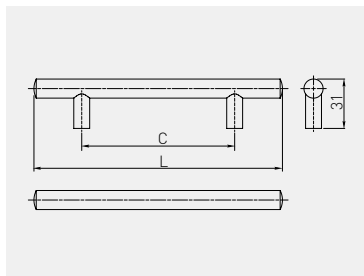

Uchwyt RELING RS
Handle RELING RS
Ручка RELING RS

		chrom chrome хром	satyna satin сатин	aluminium aluminium алюминий	stal szorstkowana brushed steel шлифованная сталь	antyczna miedź antique copper античная медь	
96	156	RS-156096-01	RS-156096-02	RS-156096-05	RS-156096-06	RS-156096-14	
128	188	RS-188128-01	RS-188128-02	RS-188128-05	RS-188128-06	RS-188128-14	
160	220	RS-220160-01	RS-220160-02	RS-220160-05	RS-220160-06	RS-220160-14	
192	272	RS-272192-01	RS-272192-02	RS-272192-05	RS-272192-06	RS-272192-14	
224	304	RS-304224-01	RS-304224-02	RS-304224-05	RS-304224-06	RS-304224-14	
256	336	RS-336256-01	RS-336256-02	RS-336256-05	RS-336256-06	RS-336256-14	
288	368	RS-368288-01	RS-368288-02	RS-368288-05	RS-368288-06	-	stal steel сталь
320	400	RS-400320-01	RS-400320-02	RS-400320-05	RS-400320-06	RS-400320-14	
352	432	RS-432352-01	RS-432352-02	RS-432352-05	RS-432352-06	-	
384	464	RS-464384-01	RS-464384-02	RS-464384-05	RS-464384-06	-	
416	496	RS-496416-01	RS-496416-02	RS-496416-05	RS-496416-06	-	
448	528	RS-528448-01	RS-528448-02	RS-528448-05	RS-528448-06	-	
480	560	RS-560480-01	RS-560480-02	RS-560480-05	RS-560480-06	-	
512	592	RS-592512-01	RS-592512-02	RS-592512-05	RS-592512-06	-	
544	624	RS-624544-01	RS-624544-02	RS-624544-05	RS-624544-06	-	

Na indywidualne zamówienie dostępne również rozstawy: 576, 608, 640, 672, 704, 736, 768, 800 (mm).

Other sizes are available for special orders: 576, 608, 640, 672, 704, 736, 768, 800 (mm).

Под заказ доступны ручки с межцентровым расстоянием: 576, 608, 640, 672, 704, 736, 768, 800 (мм)