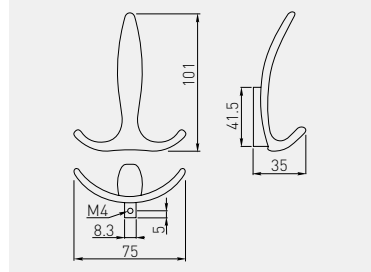

Wieszak E18
 Hook E18
 Крючок E18

WZ-E-018-01	chrom / chrome / хром	ZnAl
WZ-E-018-02	satyna / satin / сатин	
WZ-E-018-05	aluminium / aluminium / алюминий	
WZ-E-018-06	stal szczotkowana / brushed steel / шлифованная сталь	