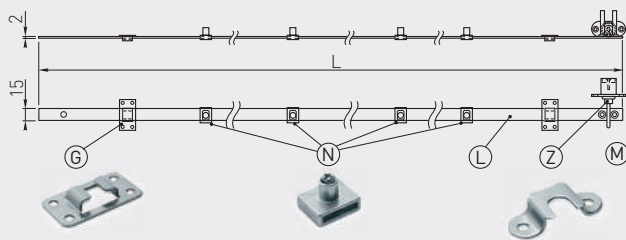

Zamek C-288 centralny  
Cabinet drawer lock C-288  
Замок C-288 центральный боковой

Skład zestawu / Set includes / Состав набора:

- Ⓒ Mocowanie listwy / Slat fixing / Крепление планки
- Ⓓ Blokady szuflady / Drawer locking mechanism / Блокада ящика
- Ⓕ Listwa zamka / Lock slot / Планка замка
- Ⓖ Zamek / Lock / Замок
- Ⓜ Zaczep / Hook / Зацепка

Model	C5	C6	C8	C1
L	500	600	800	1200
N	3	3	4	4
M	3	3	4	4
G	2	2	3	3

		 mm		
ZZ-C5-288-01		500	chrom / chrome / хром	ZnAl, stal / ZnAl, steel / ZnAl, сталь
ZZ-C6-288-01		600		
ZZ-C8-288-01		800		
ZZ-C1-288-01		1200		