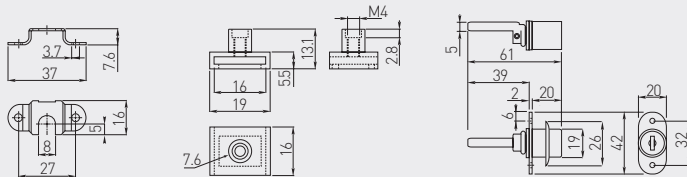

Zamek C-288 centralny  
Cabinet drawer lock C-288  
Замок C-288 центральный боковой

Skład zestawu / Set includes / Состав набора:

- Ⓒ Mocowanie listwy / Slat fixing / Крепление планки
- Ⓓ Blokady szuflady / Drawer locking mechanism / Блокада ящика
- Ⓕ Listwa zamka / Lock slot / Планка замка
- Ⓖ Zamek / Lock / Замок
- Ⓜ Zaczep / Hook / Зацепка

Model	C5	C6	C8	C1
L	500	600	800	1200
N	3	3	4	4
M	3	3	4	4
G	2	2	3	3

		 mm		
ZZ-C5-288-01		500	chrom / chrome / хром	ZnAl, stal / ZnAl, steel / ZnAl, сталь
ZZ-C6-288-01		600		
ZZ-C8-288-01		800		
ZZ-C1-288-01		1200		