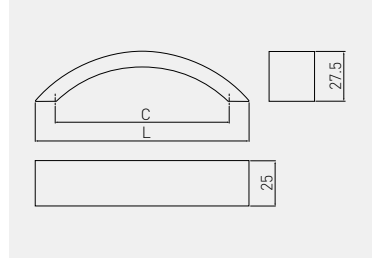

Uchwyt UA-338  
 Handle UA-338  
 Ручка UA-338

| <br>C<br>mm | <br>L<br>mm |  |  |
|--|--|---|---|
| 128  | 137  | aluminium<br>aluminium<br>алюминий  | aluminium<br>aluminium<br>алюминий  |
| 160  | 169  | UA-00-338128<br>UA-00-338160  |   |