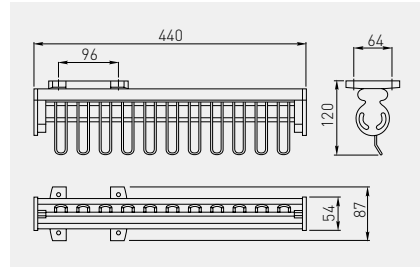

Wieszak K0 na paski
Hanger for belts K0
Вешалка K0 для ремней

WW-PASEK0-05

lewy / prawy
left / right
левый / правый

niepełny
partial
неполное

chrom, aluminium, czarny
chrome, aluminium, black
хром, алюминий, чёрный